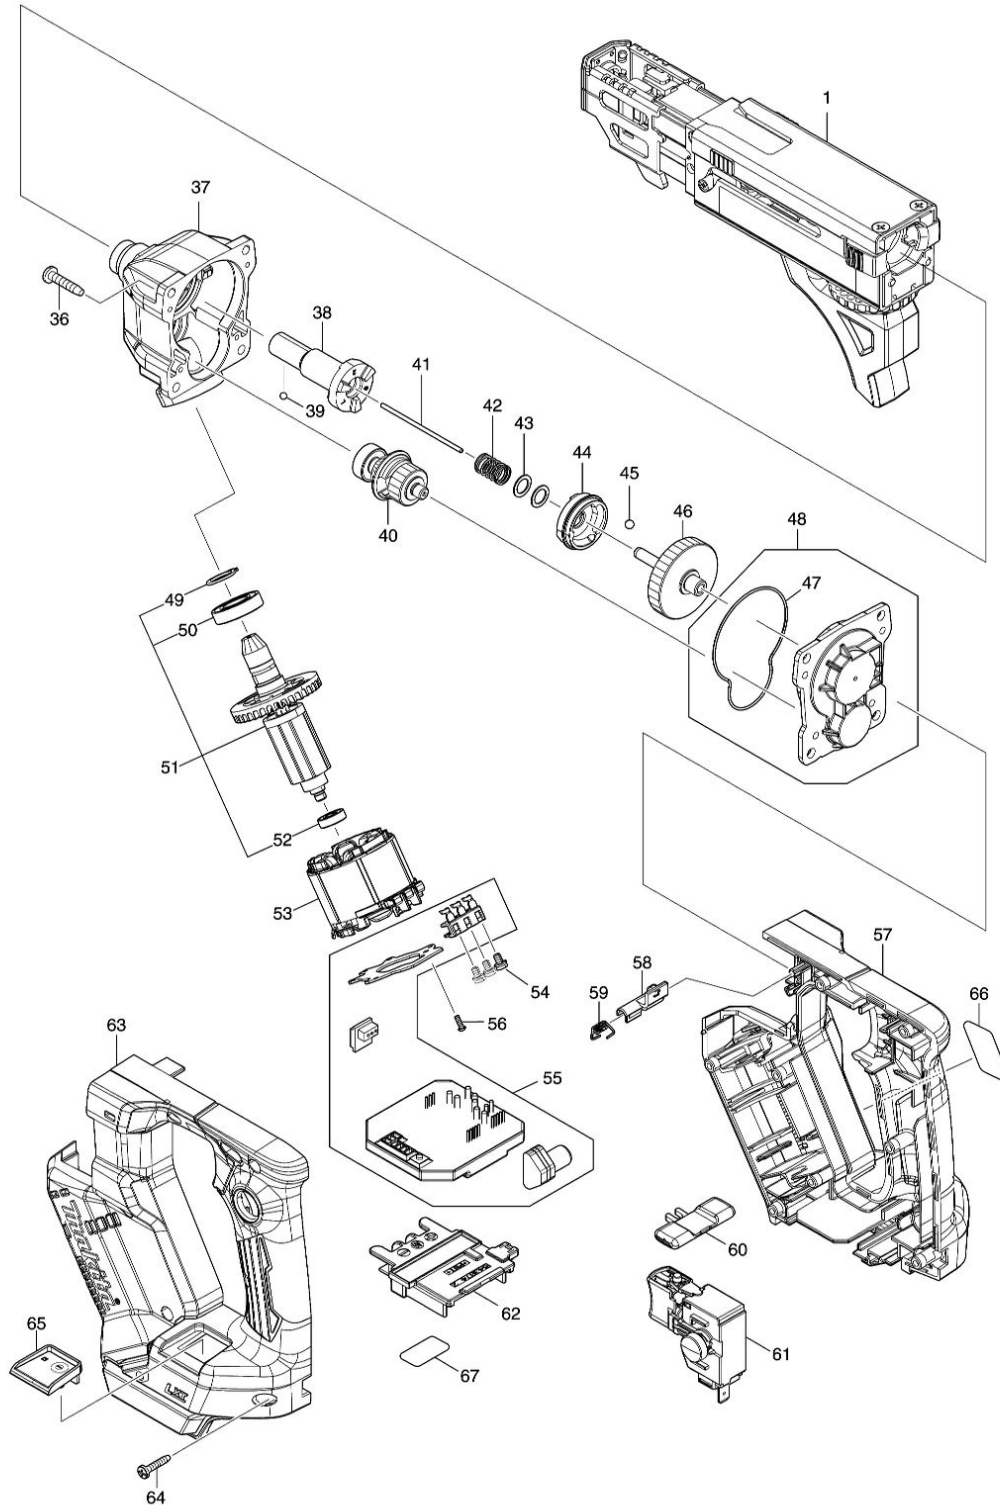

Model No.DFR452 CORDLESS AUTO FEED SCREWDRIVER

Nr.	Part nr.	Name
001	191W93-7	Neusstuk DFR452
002	141A76-5	Basisplaat cpl DFR452
002	422695-3	Kap DFR452
003	345837-1	Handel Bfr540
004	233211-4	Drukveer 2 Bfr540/6844
005	256451-7	Pen 6 6833
006	413525-9	Veerbox
007	257855-6	Bus 5mm DFR452
008	310062-3	Stopper 6833
009	231636-6	Torsieveer 4 6833
010	256158-5	Pen 3 T221Dw
011	226344-2	Tandwiel 16 Schroefunit 6833
012	141A78-1	Ratelarm DFR452
013	233212-2	Drukveer 6 6833
013-1	232771-3	Drukveer 5 DFR452
014	416518-5	Aanvoerwiel Bfr540/50
015	162934-6	Stofafdekkap DFR452
016	141A75-7	Afdekkap DFR452
017	266130-9	Tapschroef 3X16 A
018	347825-4	Plaat DFR452
019	232696-1	Drukveer 21 DFR452
020	141A74-9	Neusstuk 41 cpl DFR452
020	8040Y5-5	Label indicatie neus DFR452
021	450111-5	Blokkeerhandel Bfr540
022	257764-9	Bus Bfr540
023	265177-0	Stelschroef M3 Bfr540
024	313378-5	Schakelpin DFR452
025	912107-9	Kruiskopschroef 4X8
026	141A77-3	Kleminrichting DFR452
026	263032-0	Rubber Pen 4 Btd130F
027	216001-0	Kogel 3,5mm P
028	417056-0	Knop 42Mm 6833/34/35/37 A
029	213107-5	O-Ring 12
030	267201-5	Sluitring 6 6835D
031	912117-6	Verzonken Schroef M4X12
032	183T81-0	Schroefgeleiderset DFR452
033	265A38-0	Met.Schroef M3x6mm WR100D
034	183T81-0	Schroefgeleiderset DFR452
035	266130-9	Tapschroef 3X16 A
036	266045-0	Tapschroef Pt4X20 A
037	141A64-2	Tandwielhuis cpl DFR452/551
037	213265-7	O-Ring 17 Hr2400
037	213380-7	O-Ring 24 Hr2440/50 A
038	141A67-6	As 270s cpl DFR452/551
039	216019-1	Stalen Kogel 3 P
040	141J99-7	Tandwiel 21-25 cpl DFR/551 A