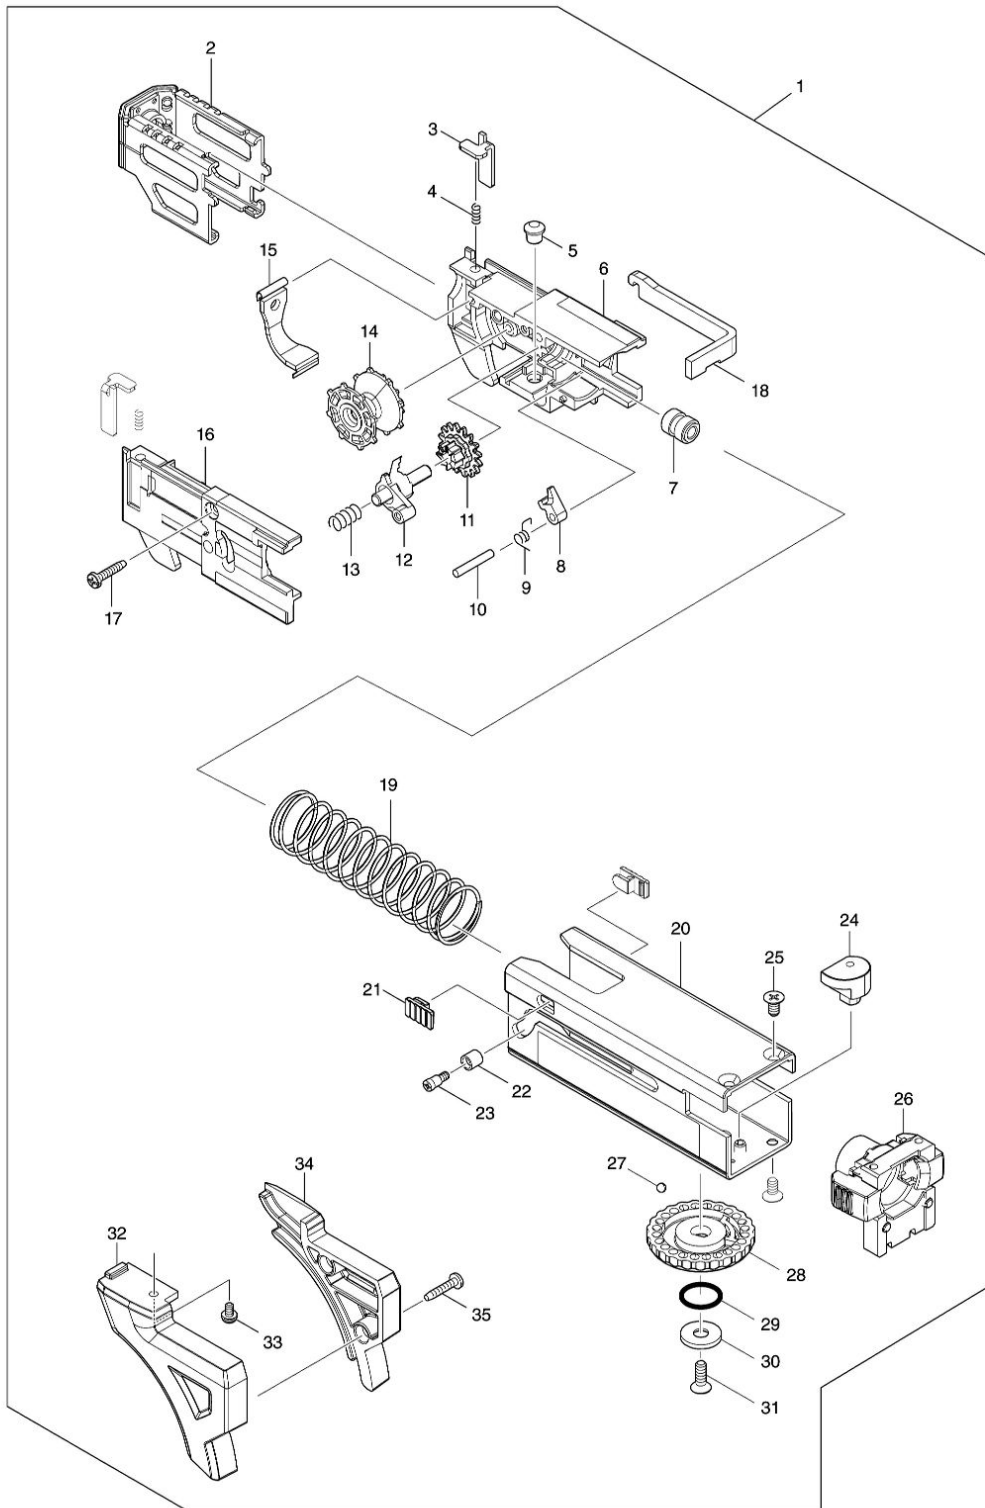

Model No.DFR452 CORDLESS AUTO FEED SCREWDRIVER

Nr.	Part nr.	Name
001	191W93-7	Neusstuk DFR452
002	141A76-5	Basisplaat cpl DFR452
002	422695-3	Kap DFR452
003	345837-1	Handel Bfr540
004	233211-4	Drukveer 2 Bfr540/6844
005	256451-7	Pen 6 6833
006	413525-9	Veerbox
007	257855-6	Bus 5mm DFR452
008	310062-3	Stopper 6833
009	231636-6	Torsieveer 4 6833
010	256158-5	Pen 3 T221Dw
011	226344-2	Tandwiel 16 Schroefunit 6833
012	141A78-1	Ratelarm DFR452
013	233212-2	Drukveer 6 6833
013-1	232771-3	Drukveer 5 DFR452
014	416518-5	Aanvoerwiel Bfr540/50
015	162934-6	Stofafdekkap DFR452
016	141A75-7	Afdekkap DFR452
017	266130-9	Tapschroef 3X16 A
018	347825-4	Plaat DFR452
019	232696-1	Drukveer 21 DFR452
020	141A74-9	Neusstuk 41 cpl DFR452
020	8040Y5-5	Label indicatie neus DFR452
021	450111-5	Blokkeerhandel Bfr540
022	257764-9	Bus Bfr540
023	265177-0	Stelschroef M3 Bfr540
024	313378-5	Schakelpin DFR452
025	912107-9	Kruiskopschroef 4X8
026	141A77-3	Kleminrichting DFR452
026	263032-0	Rubber Pen 4 Btd130F
027	216001-0	Kogel 3,5mm P
028	417056-0	Knop 42Mm 6833/34/35/37 A
029	213107-5	O-Ring 12
030	267201-5	Sluitring 6 6835D
031	912117-6	Verzonken Schroef M4X12
032	183T81-0	Schroefgeleiderset DFR452
033	265A38-0	Met.Schroef M3x6mm WR100D
034	183T81-0	Schroefgeleiderset DFR452
035	266130-9	Tapschroef 3X16 A
036	266045-0	Tapschroef Pt4X20 A
037	141A64-2	Tandwielhuis cpl DFR452/551
037	213265-7	O-Ring 17 Hr2400
037	213380-7	O-Ring 24 Hr2440/50 A
038	141A67-6	As 270s cpl DFR452/551
039	216019-1	Stalen Kogel 3 P
040	141J99-7	Tandwiel 21-25 cpl DFR/551 A